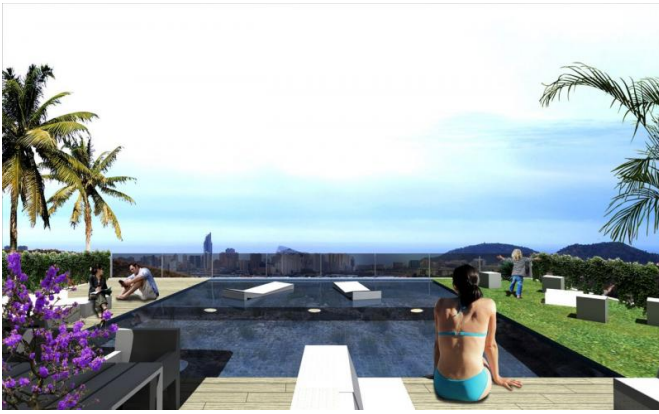

CHALETS DE LUJO IN BENIDORM

Descripcion

Desarrollo exclusivo de 11 Villas privadas con acabados modernos y con las últimas tecnologías. Vistas panorámicas espectaculares del mar mediterráneo que baña las costas desde Benidorm hasta Alicante. Parcelas espaciaosas, desde la más pequeña 489 m2 hasta la más grande 611 m2. 208.36 m2 construidos habitables y espaciaosas terrazas de mas de 300 m2. Constan de 4 dormitorios con armarios empotrados, listos para llenarlos de ropa, y 4 baños con todo el equipamiento integrado. Salón con chimenea. Cocina empotrada y equipada con electrodomésticos BOSCH. Área adicional que puede ser utilizada como oficina con vistas a la piscina infinity. Aislamiento térmico y acústico gracias a los materiales utilizados. Piscina Infinity de 8 x 4 con agua salada y piscina infantil. La casa dispone de grandes ventanales para aprovechar toda la luz de la zona y ofrecer unas vistas preciosas del alrededor. Villa equipada con las últimas tecnologías de domótica "casa inteligente" pudiendo conectar smartphones, tablets y otros dispositivos. Ventanas de calidad inmejorable. Instalación de placas solares. Palmeras y árboles en la parcela. Hay colegios, restaurantes y un campo de golf cerca de las Villas. A 2 km hay un centro comercial y a 5 km las mejores playas de Benidorm. Inicio construcción: NOVIEMBRE 2015 Período de construcción: 1 AÑO. Precios desde: 499.950 euros!