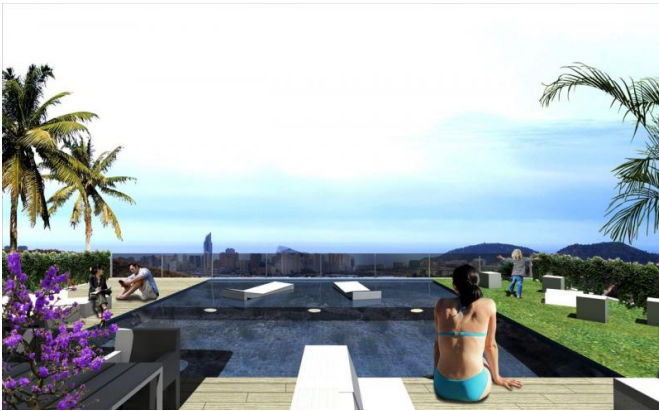

### Descripcion

Desarrollo exclusivo de 11 Villas privadas con acabados modernos y con las últimas tecnologías. Vistas panorámicas espectaculares del mar mediterráneo que baña las costas desde Benidorm hasta Alicante. Parcelas espaciaosas, desde la más pequeña 489 m2 hasta la más grande 611 m2. 208.36 m2 construidos habitables y espaciaosas terrazas de mas de 300 m2. Constan de 4 dormitorios con armarios empotrados, listos para llenarlos de ropa, y 4 baños con todo el equipamiento integrado. Salón con chimenea. Cocina empotrada y equipada con electrodomésticos BOSCH. Área adicional que puede ser utilizada como oficina con vistas a la piscina infinity. Aislamiento térmico y acústico gracias a los materiales utilizados. Piscina Infinity de 8 x 4 con agua salada y piscina infantil. La casa dispone de grandes ventanales para aprovechar toda la luz de la zona y ofrecer unas vistas preciosas del alrededor. Villa equipada con las últimas tecnologías de domótica "casa inteligente" pudiendo conectar smartphones, tablets y otros dispositivos. Ventanas de calidad inmejorable. Instalación de placas solares. Palmeras y árboles en la parcela. Hay colegios, restaurantes y un campo de golf cerca de las Villas. A 2 km hay un centro comercial y a 5 km las mejores playas de Benidorm. Inicio construcción: NOVIEMBRE 2015 Período de construcción: 1 AÑO. Precios desde: 499.950 euros!