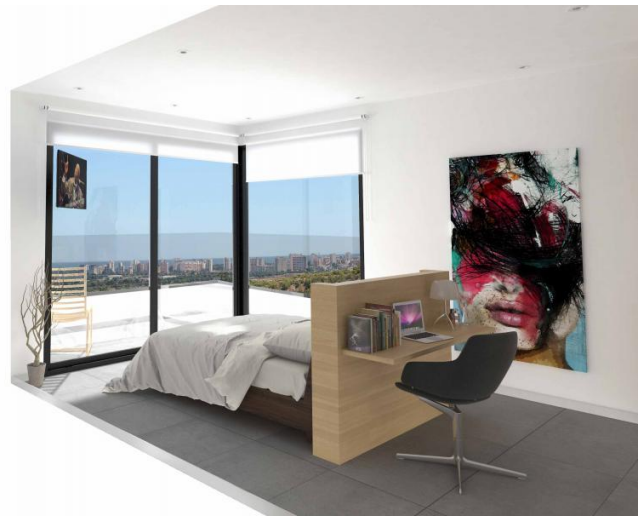

VILLAS DE LUJO EN ROJALES

Descripcion

Nuevo Residencial SKYLINE II, completamente cerrado y situado en Rojales, Alicante. Vivienda unifamiliar con parcela independientes piscina infinity 10x3 y jardín privado, terraza cubierta y descubierta. Distribuidas entre 3 plantas, planta baja, primera planta y sótano. Con 3 dormitorios, salón comedor cocina, 3 baños y 1 aseo. Vivienda equipadas con. Máquinas de aire acondicionado F/C, electrodomésticos, baños completos. Magníficas vistas panorámicas al mar Mediterráneo, a las playas de Guardamar y Santa Pola. A escasos 5 minutos se encuentra el magnífico campo de Golf de Rojales, y a diez minutos de las magníficas playas de Guardamar del Segura, puede ir caminando al casco urbano de Rojales donde encontrara todos los servicios que necesita un estilo de vida cómodo y dinámico.